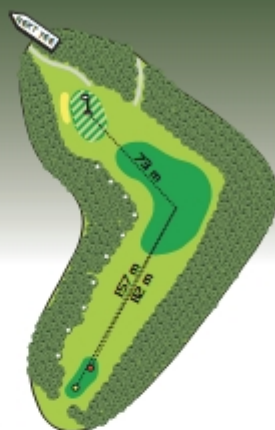

Bahn
1/10

PAR 4

HCP
11/12

Herren
285 m

Damen
238 m

Golfpark Westerstädte
Grubenstraße 24 - 08301 Bad Schlema
T. +49 (0) 152 22134156 • F. +49 (0) 3771 215501

Bahn
2/11

PAR 4